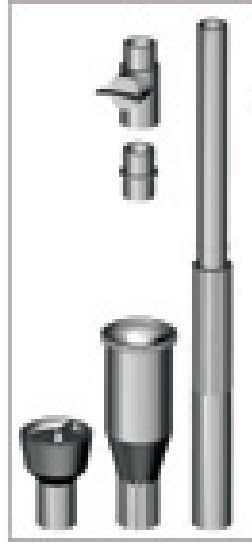

Pompe e giochi d'acqua

ARREDO giardino

Caratteristiche
Completo di filtro raccordo e spruzzi.

L/H 2200 - 45W
CAVO 10 m.

art. GA FNT 2200

26 12 15 2