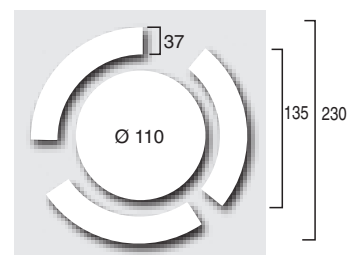

FORMENTERA
SALOTTO COMPLETO
DI 3 PANCHE

Bonfante