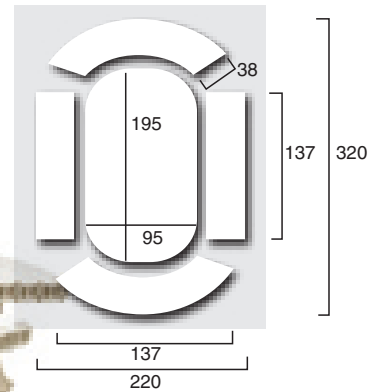

150 60 84 250 4

LANZAROTE

SALOTTO CIRCOLARE CON TULIPANI COMPLETO DI 3 PANCHE

art. PA 2070PTC-EM

240 76 651 1

Salotti levigati decorati

LA PALMA

SALOTTO OVALE CON FIORI COMPLETO DI 4 PANCHE