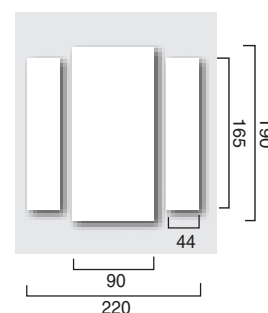

Bonfante

TENERIFE

SALOTTO TONDO CON
FIORI
COMPLETO DI 2 PAN-
CHE CON SCHIENALI

art. PA 2090RFR-EM

misure ingombro

240 84 611 1