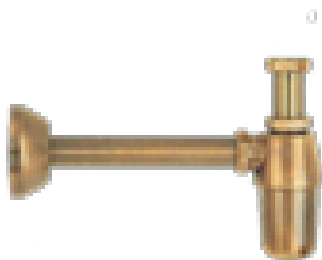

art. RU 202

20 46 1/2" m. 4

BONFANTE
Completo di attacco per portagomma.

art. RU 2009

13 8 1/2" m. 30

Bonfante®

SIFONE IN OTTONE

art. RU 750