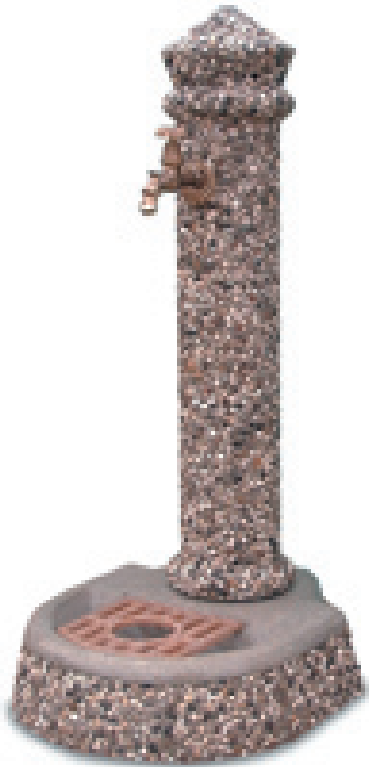

Fontanelle

LISBONA

art. G 1075