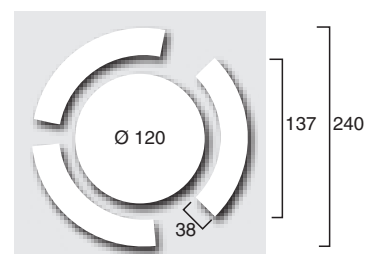

LA GONERA

PANCA CON SCHIENALE CON FIORI

art. PA 2099PFC-EM

146 60 84 244 4

CABRERA

SALOTTO CIRCOLARE FIORI COMPLETO DI 3 PANCHE

art. PA 2090PFC-EM

240 76 616 1