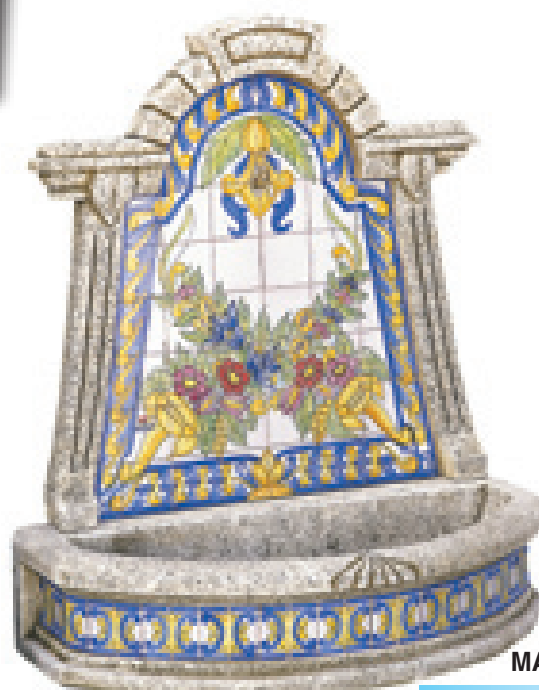

art. PA 2201AZ-EM

LAVELLO A MURO
CON FIORI

100 50 117 86 160 3