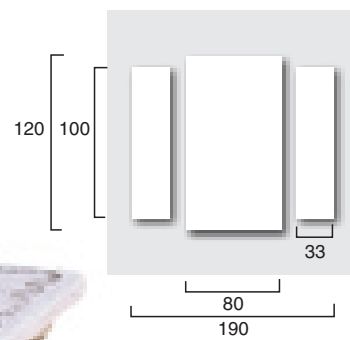

IBIZA
SALOTTO COMPLETO
DI 2 PANCHE

art. PA 2058B-EM

misure ingombro

120 190 70 450 1

LAMPIONE
Palo in alluminio
e sfera in
policarbonato.

art. PA 2311B-EM

33 280 87 6

FORMENTERA
SALOTTO COMPLETO
DI 3 PANCHE