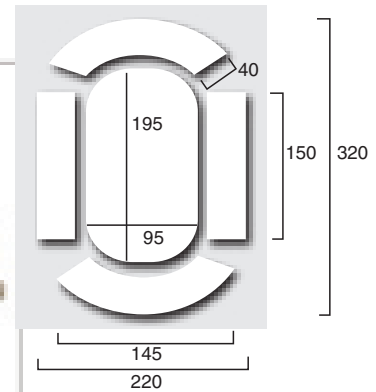

Salotti levigati decorati

FUERTEVENTURA

SALOTTO OVALE CON TULIPANI COMPLETO DI 4 PANCHE

art. PA 2075PTC-EM

320 220 76 1004 1

Per una lunga durata e migliore pulizia del prodotto consigliamo di acquistare casa Kit trattamento per salotti levigati e non.

Bonfante®