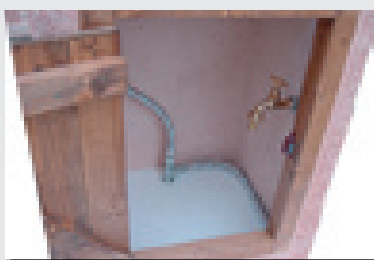

Caratteristiche

Formato da fregio, vasca, n° 2 supporti laterali, sportello in legno e profilo sottoporta

Particolare interno

Rubinetto in ottone

Gomito da 1/2"

T da 90°

Per n° 3 pezzi

Tassello in nylon