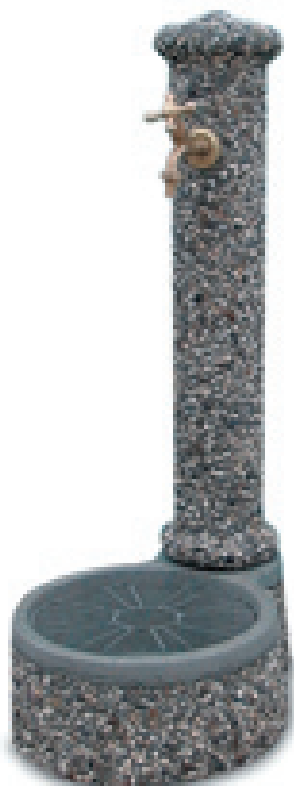

GRIFONE A LEVA
Completo di attacco
per portagomma

art. RU 147

PILETTA IN OTTONE

art. RU 751

CROCETTA

art. G 1000

40 55 100 80 60 4

CROCETTA