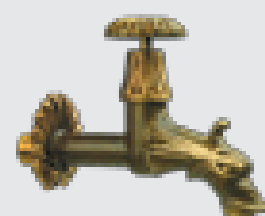

GRIFONE A VITE
Completo di attacco
per portagomma

art. RU 119

16 1/2" m 30

PILETTA IN OTTONE

art. RU 751

8 5 10 ATTACCO
1" 1/4

SALVATERRA

art. MA 1050-RV

50 65 100 77 110 4