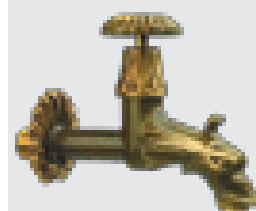

GRIFONE A VITE
Completo di attacco
per portagomma

art. RU 119

16 1/2" m 30

art. ZJ GRIGLIA B

21 21 4

PILETTA IN OTTONE

art. RU 751

8 5 10 1" 1/4