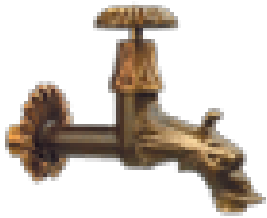

Rubinetti

GRIFONE A VITE
Completo di attacco per portagomma.

art. RU 119