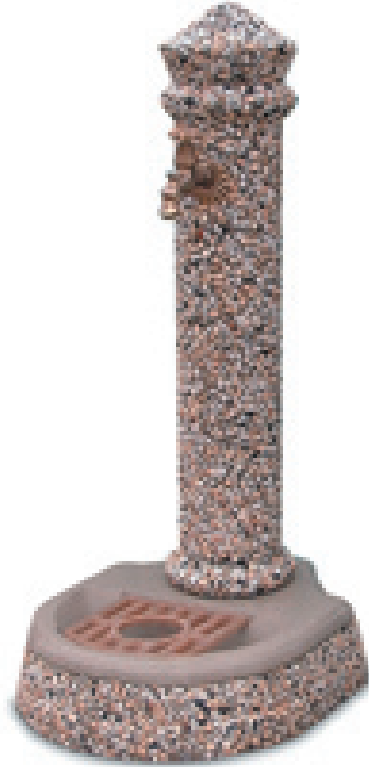

art. RU 751

ATTACCO
8 5 10 1" 1/4

Fontanelle

LISBONA

art. G 1075

LISBONA

art. F 1075

LISBONA