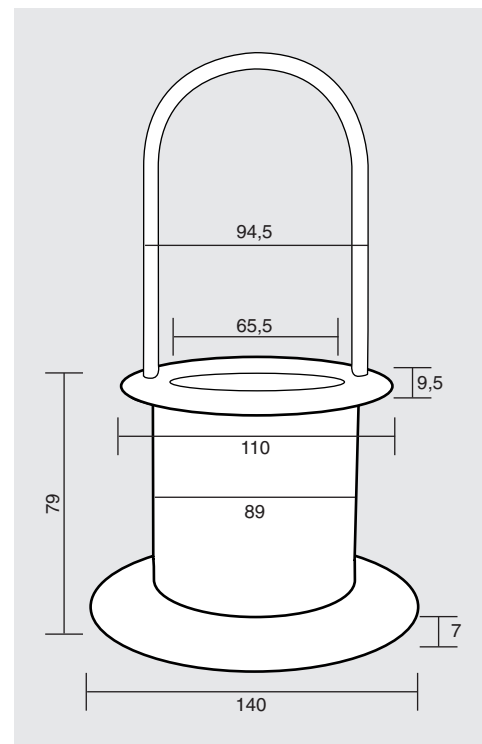

Pozzi

CANBERRA

art. F2 1090

ext.

140 203 730 1

Caratteristiche

Completo di arco e base.

CANBERRA

art. R 1090

ext.

140 203 730 1

Bonfante®