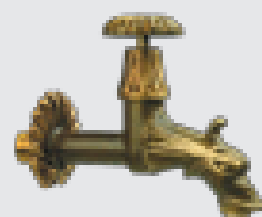

Componenti consigliati

GRIFONE A VITE
Completo di attacco
per portagomma

RU 119

16 1/2" m 30

Lavelli da parete

LOIRA

art. G 725

65 42 120 104 90 2