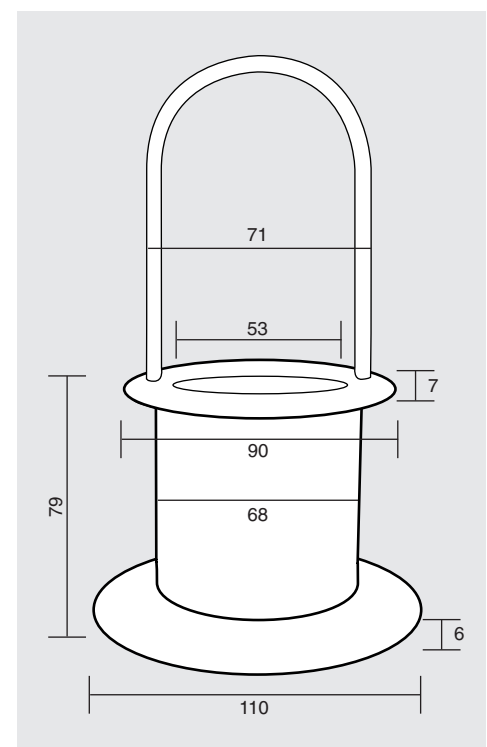

SYDNEY

art. R 1089

ext.

110 203 450 1