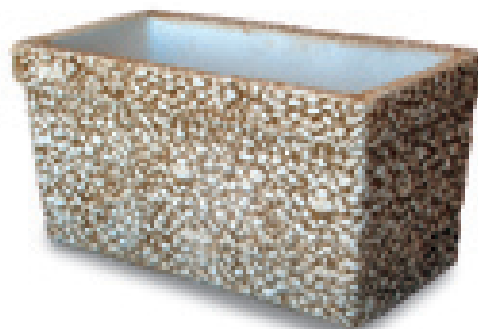

art. PA 2046-EM