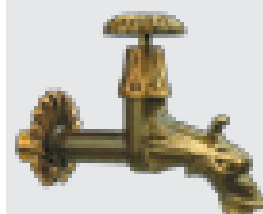

61 44 71 58 68 4

Bonfante®

Componenti consigliati

GRIFONE A VITE
Completo di attacco
per portagomma

RU 119

16 1/2" m 30

PILETTA IN OTTONE

art. RU 751