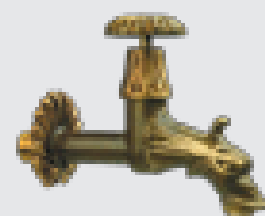

GRIFONE A VITE
Completo di attacco
per portagomma

art. RU 119

16 1/2" m 30

PILETTA IN OTTONE

art. RU 751

ATTACCO
8 5 10 1" 1/4