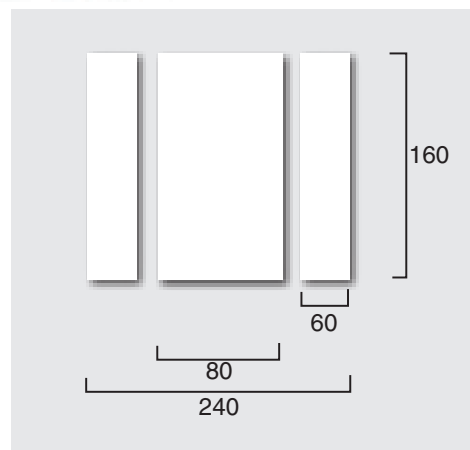

Salotti rettangolari

Per una lunga durata e migliore pulizia del prodotto consigliamo di acquistare "Casa Kit" trattamento per salotti levigati e non.

MISURE INGOMBRO

art. L 1680-F2

240 160 85 940 1

MISURE INGOMBRO