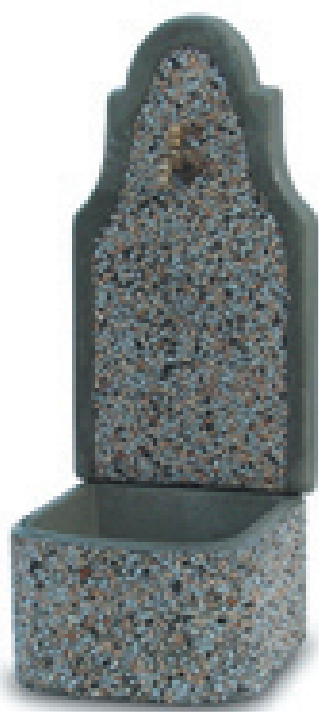

16 1/2" m 30

Lavelli da parete

TAMIGI

art. G 443

40 41 103 81 75 4

TAMIGI

art. F 443

40 41 103 81 75 4