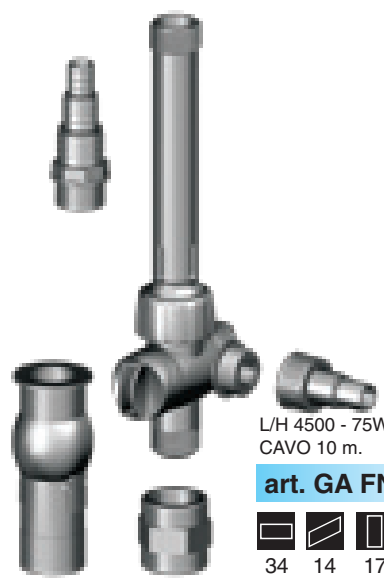

L/H 4500 - 75W
CAVO 10 m.

art. GA FNT 4500

34 14 17 2