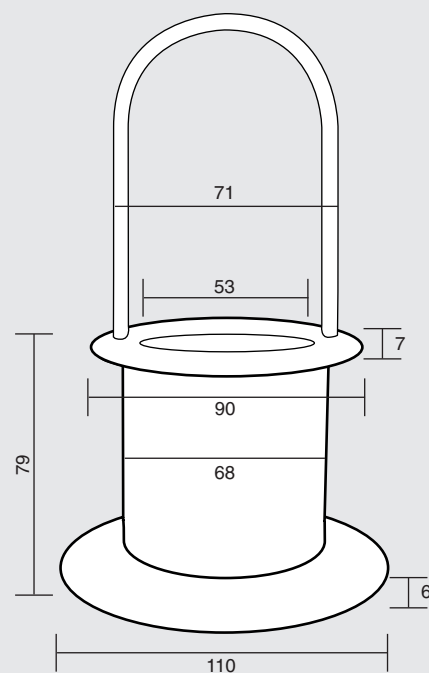

ext.

110 203 450 1

Caratteristiche
Completo di arco e base.

SYDNEY

art. F 1089

ext.

110 203 450 1

Bonfante®