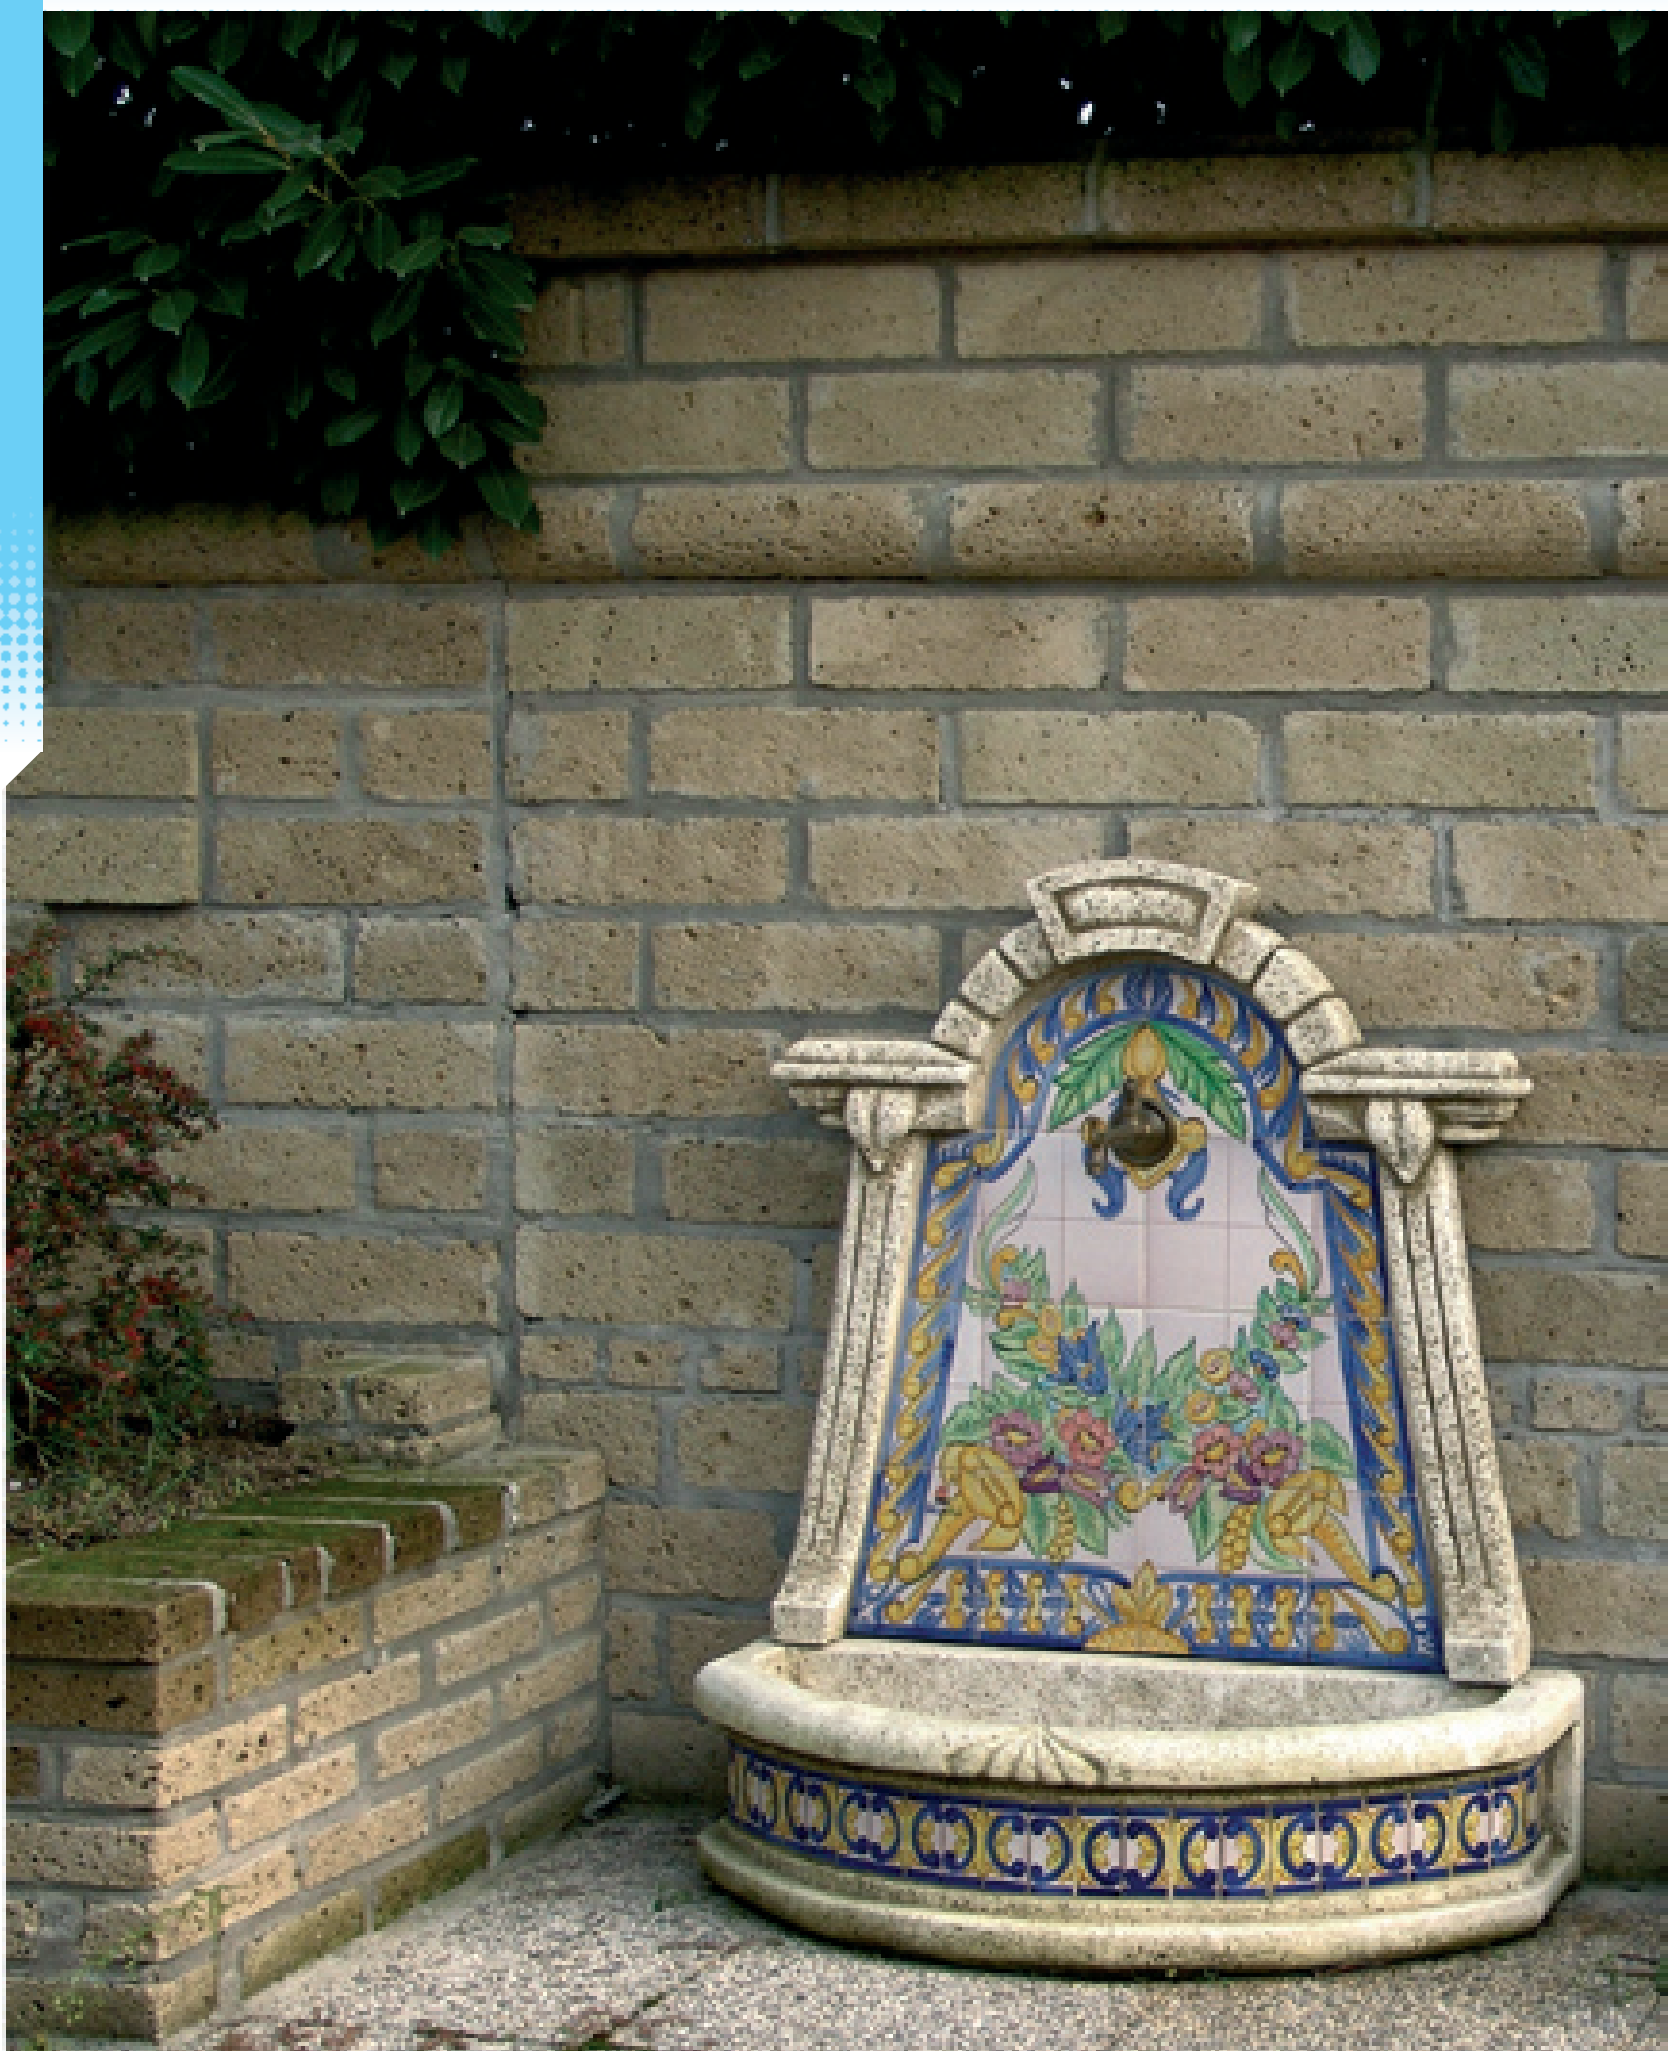

105 160 330 1

Attenzione, per un corretto funzionamento delle fontane, gli elementi devono essere installati con l'ausilio di una livella.

Bonfante

MADRID

FONTANA
CON FRUTTA

art. PA 2272-EM

105 115 233 1

Elementi artigianali con maioliche dipinte a mano