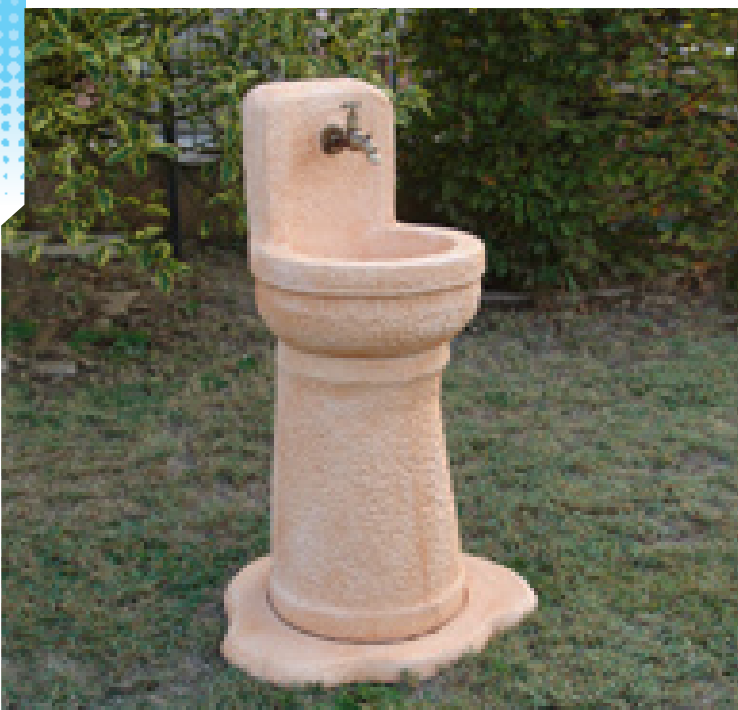

NONNA ANGELA

art. AR 325-SAL