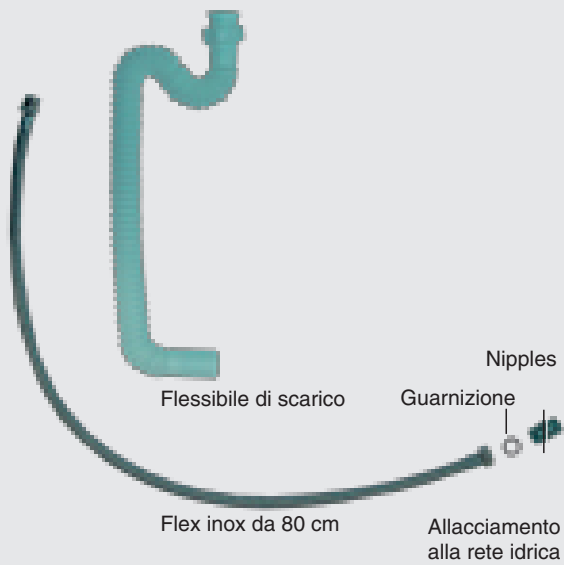

Manicotto

Piletta in ottone da 1" 1/4

Flessibile di scarico

Flex inox da 80 cm

Nipples

Guarnizione

Allacciamento alla rete idrica

Nastro teflon