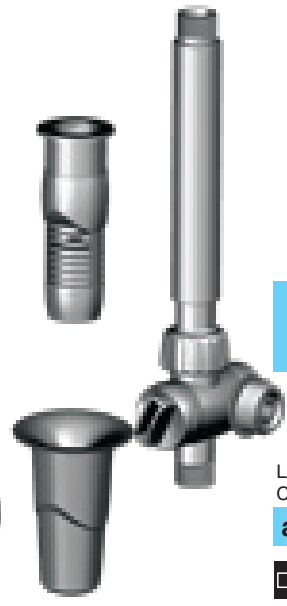

art. GA 60WGPT00007

Bonfante®

Pompe e giochi d'acqua

ARREDO giardino

Caratteristiche
Completo di filtro raccordo e spruzzi.

L/H 2200 - 45W
CAVO 10 m.

art. GA FNT 2200

 26 12 15 2