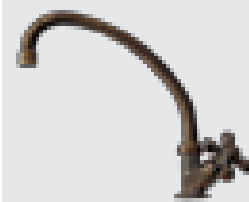

Bonfante®

Componenti consigliati

RUBINETTO IN OTTONE

art. RU 189

19 22 4