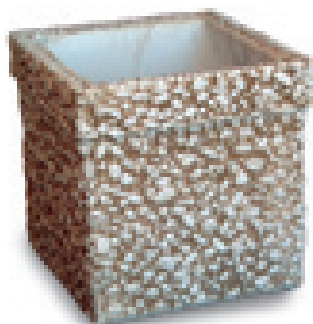

art. PA 2044-EM