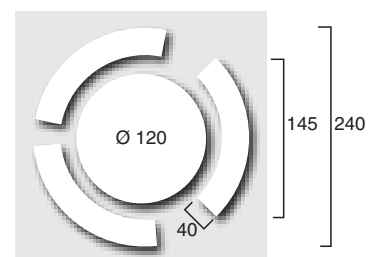

150 60 84 250 4

LANZAROTE

SALOTTO CIRCOLARE CON TULIPANI COMPLETO DI 3 PANCHE

art. PA 2070PTC-EM

240 76 651 1

Salotti levigati decorati

LA PALMA

SALOTTO OVALE CON FIORI COMPLETO DI 4 PANCHE