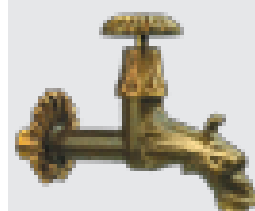

Bonfante®

GRIFONE A VITE
Completo di attacco
per portagomma

art. RU 119

art. ZJ GRIGLIA A

PILETTA IN OTTONE

art. RU 751

Punti acqua

ZURIGO