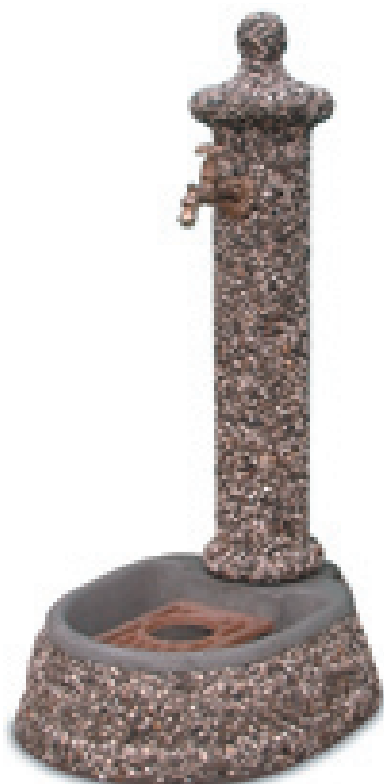

art. RU 147

16 1/2" m 30

art. ZJ GRIGLIA C

22 26 4

PILETTA IN OTTONE

art. RU 751

8 5 10 1" 1/4

Fontanelle