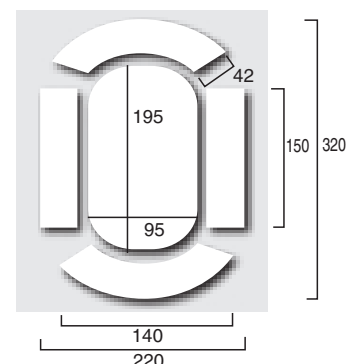

MAIORCA
SALOTTO COMPLETO
DI 4 PANCHE

Per una lunga durata e migliore pulizia del prodotto consigliamo di acquistare casa Kit trattamento per salotti levigati e non.