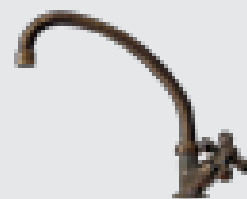

Componenti consigliati

RUBINETTO IN OTTONE

art. RU 189

19 22 4