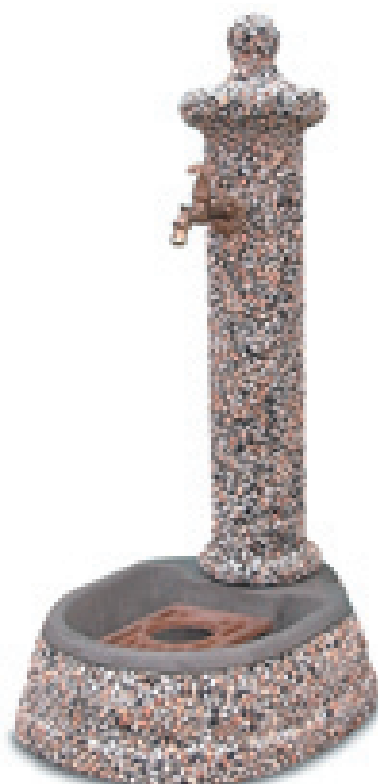

LOSANNA

art. F 1150