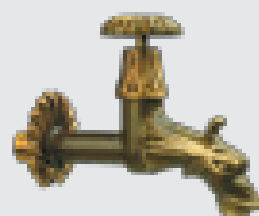

Componenti consigliati

GRIFONE A VITE
Completo di attacco per portagomma

art. RU 119

PILETTA IN OTTONE

art. RU 751

Fontanelle

SALVATERRA

art. G 1050