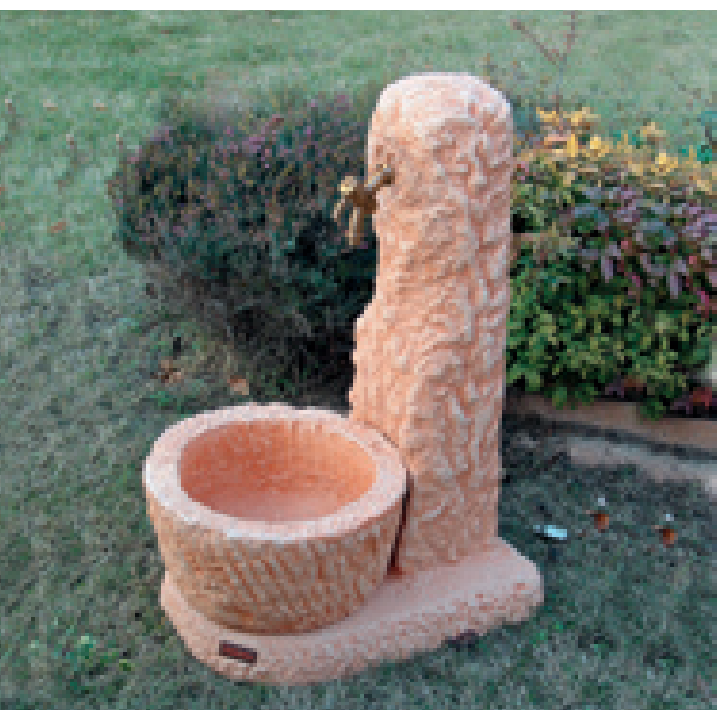

PUNTO ACQUA ISLANDA

art. AR 310

40 55 82 70 77 6

ARREDO giardino

PUNTO ACQUA ISLANDA

art. AR 310-SAL

40 55 82 70 77 6

Bonfante