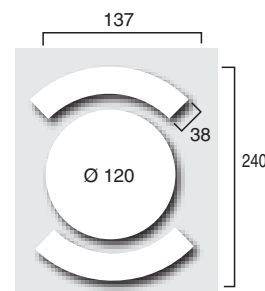

CASA KIT

Indicato per salotti di
grandi dimensioni.

art. L KIT 04

CONFEZIONE
DA 500 ML X 3