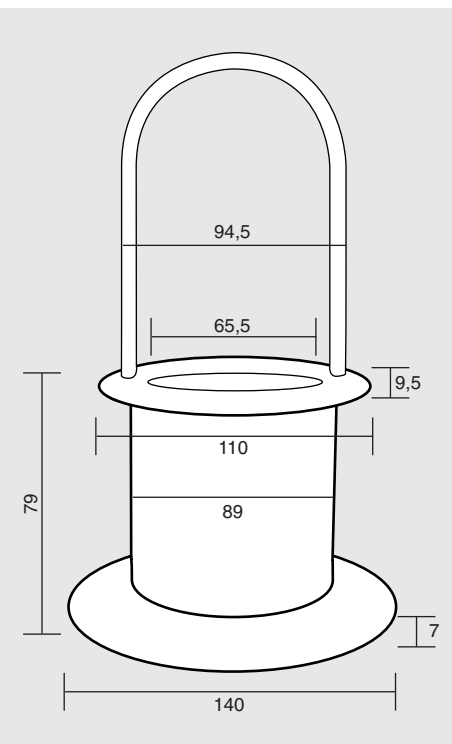

Pozzi

CANBERRA

art. F2 1090

ext.

140 203 730 1

Caratteristiche

Completo di arco e base.

CANBERRA