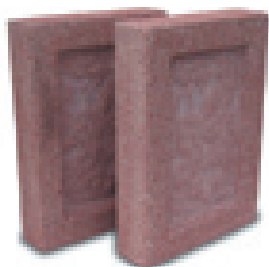

MONVISO art. AQ 7000-R

art. AQ 7015-R

art. AQ 7010-R

Interno vasca
43x38x14

art. AQ 7020-R

art. AQ 7030

Nell'art.
AQ 7010-R
non sono inclusi
gli accessori

Serie acquai martellinati